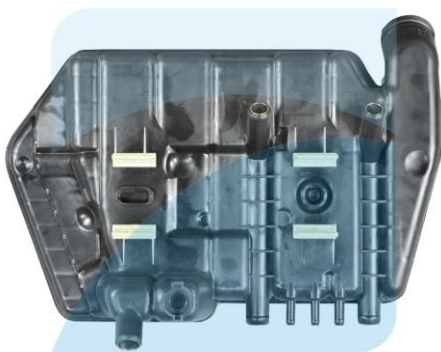

BIULETYN INFORMACYJNY

8/2019 OFERTA ZBIORNIKÓW WYRÓWNAWCZYCH AVA QUALITY COOLING DO SAMOCHODÓW CIĘŻAROWYCH

Zbiornik wyrównawczy to element układu chłodzenia, którego rolą jest wyrównywanie poziomu cieczy w układzie i utrzymanie prawidłowego poziomu ciśnienia w układzie chłodzenia silnika.

Regularne kontrole zbiornika wyrównawczego pozwalają zapobiegać przedwczesnym usterkom układu.

ZBIORNIKI WYRÓWNAWCZE AVA QUALITY COOLING

- ✓ 29 pozycji obejmujących ponad 80 numerów OE
- ✓ Jakość OE – wszystkie zbiorniki wyrównawcze z oferty AVA QC są produkowane z zastosowaniem materiałów i produkcji z zachowaniem standardów pierwszomontażowych.
- ✓ Testy produktów - wszystkie produkty w fazie projektowania poddawane są testom na skoki ciśnienia, wytrzymałości na wibracje i testom na rozszerzalność cieplną i rozerwanie.
- ✓ Montowane w pojazdach ciężarowych: MAN, DAF, IVECO, MERCEDES, SCANIA, RVI+